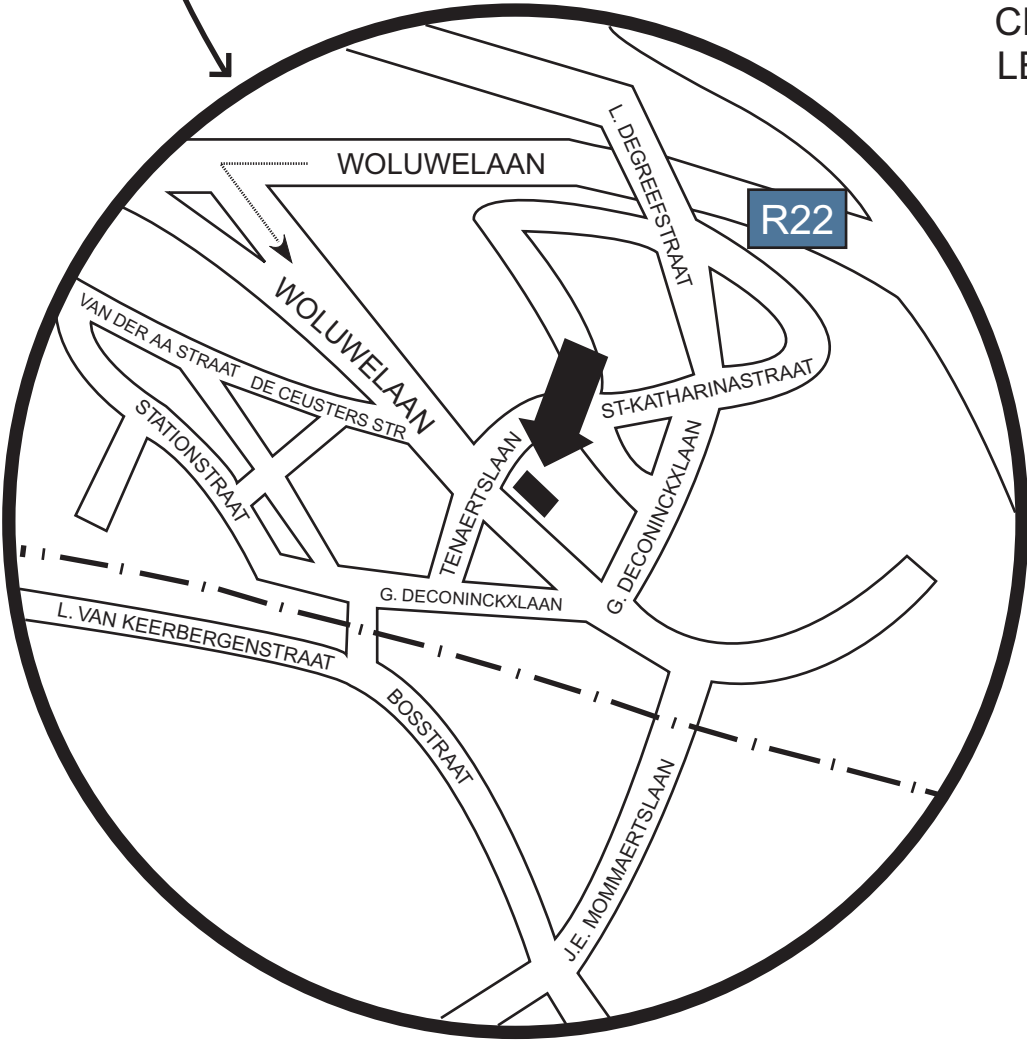

ZAVENTEM

A201

A201

BRUSSEL
BRUXELLES

WOLUWE SHOPPING CENTER

R0

NAMUR E411

CHARLEROI

LEUVEN LIEGE E40

WOLUWELAAN

R22

WOLUWELAAN

L. DEGREEFSTRAT

VAN DER AA STRAAT
DE CEUSTERS STR

ST-KATHARINASTRAAT

STATIONSTRAAT